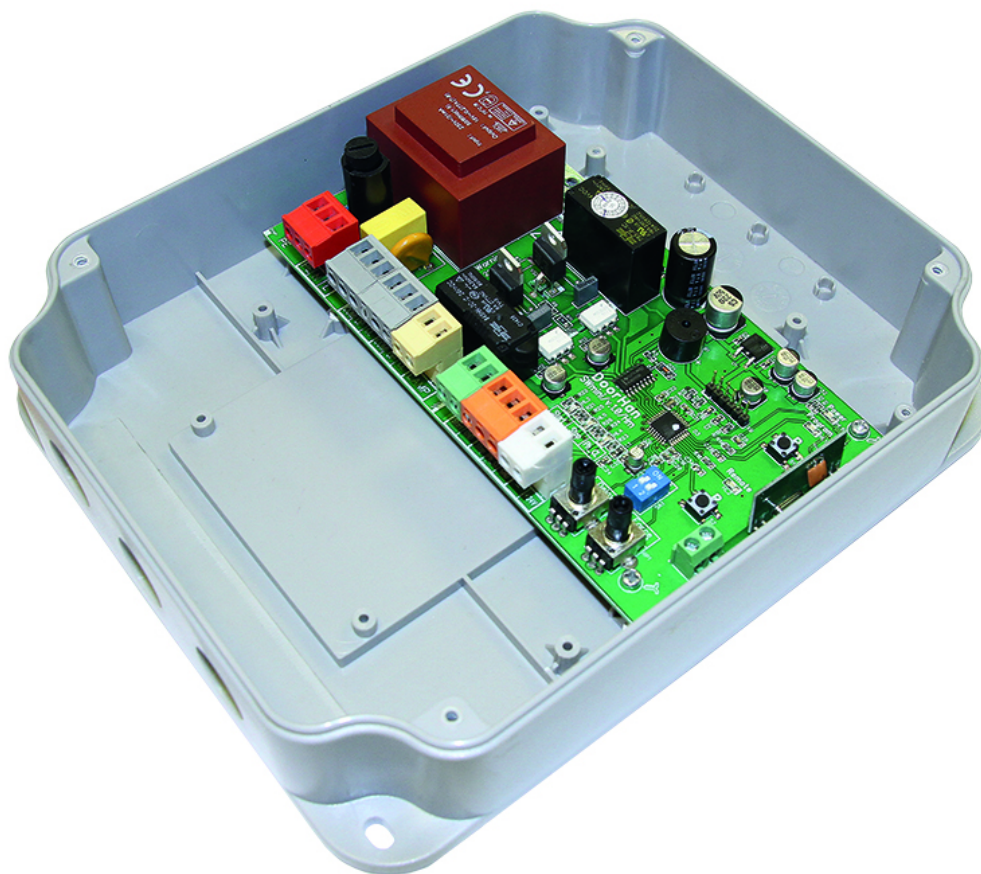

БЛОК УПРАВЛЕНИЯ ДЛЯ РАСПАШНЫХ ПРИВОДОВ

Блок управления предназначен для управления приводами серии Swing и серии Arm на 220В. В блок управления интегрирован радиоприемник на 60 пультов и существует возможность подключения множества аксессуаров Дорхан.