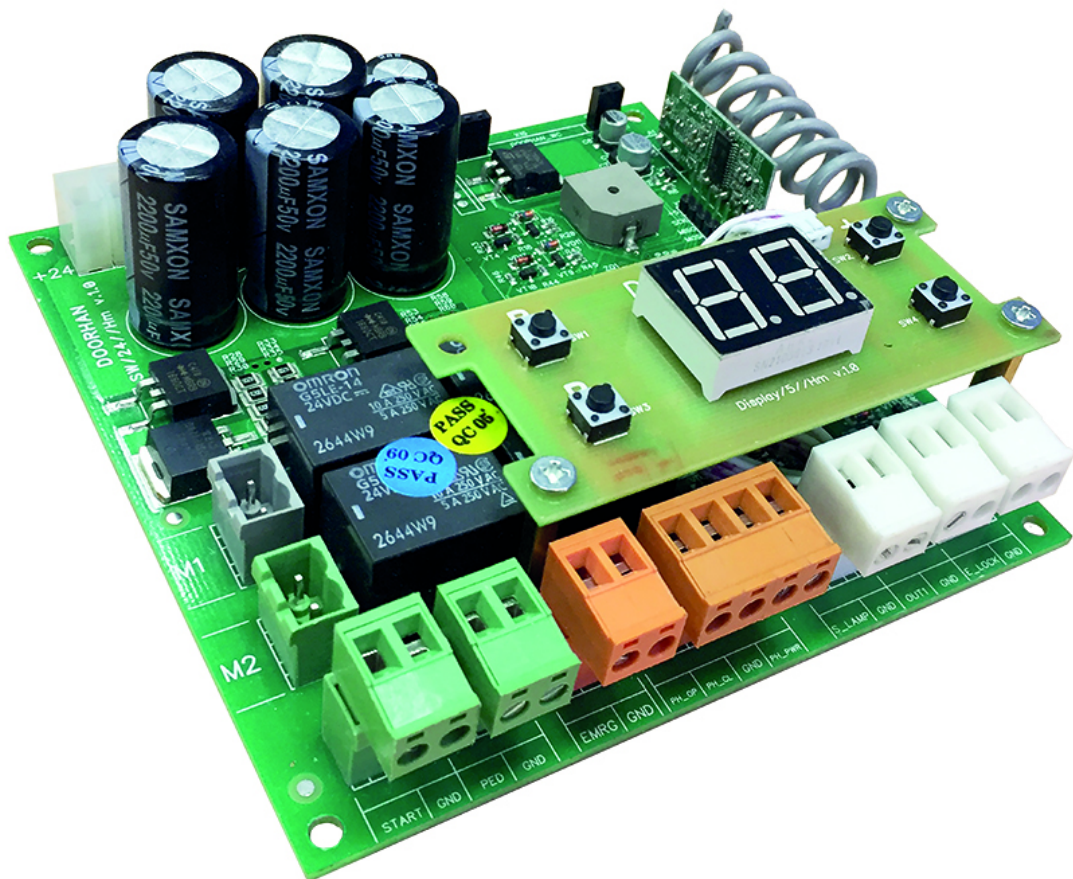

## БЛОК УПРАВЛЕНИЯ РАСПАШНЫМИ ПРИВОДАМИ НА 24В

Блок управления предназначен для управления приводами серии Swing и серии Arm на 24В. В блок управления интегрирован радиоприемник на 60 пультов и существует возможность подключения множества аксессуаров Дорхан.