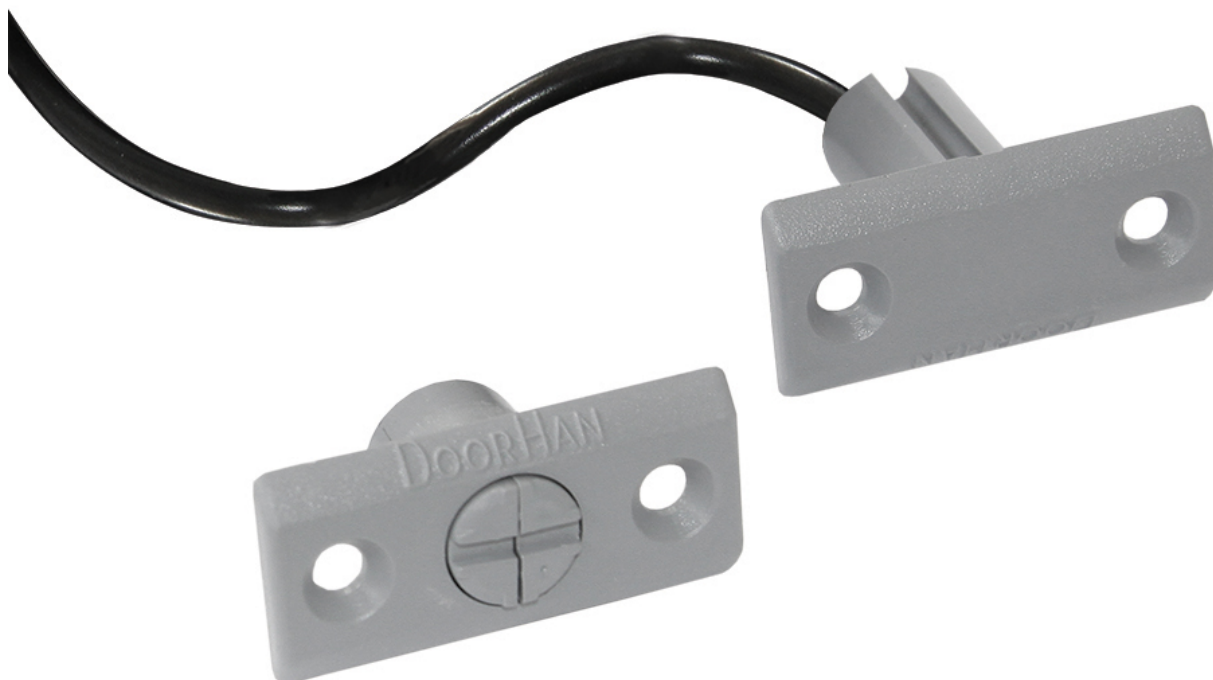

КОМПЛЕКТ ВСТРАИВАЕМОГО ДАТЧИКА ОТКРЫТОЙ КАЛИТКИ

Магнитный бесконтактный датчик WDKIT предназначен для обеспечения безопасного использования ворот с врезной калиткой. При открытой калитке сигнал с датчика блокирует работу привода, предотвращая движение ворот.

Датчик открытой калитки

ВИДЕО

**NOBINKI ABTOMATICHESKIH СИСТЕМ
DOORHAN 2018**

Вебинар «Новинки систем автоматизации – 2018»

ТЕХНИЧЕСКИЕ ХАРАКТЕРИСТИКИ

[Печать раздела](#)

ПАРАМЕТР	ЗНАЧЕНИЕ	ПРИМЕЧАНИЕ
Напряжение питания, В	12/24 AC/DC	
Класс защиты IP	68	
Диапазон рабочих температур, °C	-40 до +75	